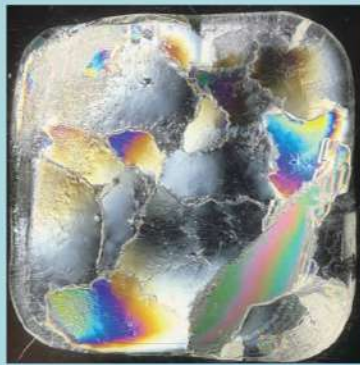

氷のワークショップ

8月4日(日) 10:30~11:50

材料費
¥300

家庭でできる実験の方法を学び、自由研究にいかが？

氷作りから始めて、花のような形のチンダル像を作る実験をします。その他、いろいろ。
暑い夏に冷たい氷を使う実験を楽しみましょう。

- 透明な氷の板を作るには？
- 偏光板でわかる氷の中身
- 花のような形(チンダル像)を作る ほか

参加者
入館無料
(保護者も
1名まで無料)

氷に花のような形が！チンダル像だ！
(氷の下に敷いた緑の紙に影を写した)

氷は色が違ういくつかの部分に分かれた！
(2枚の偏光板で氷をはさむと……)

講師 神田 健三 先生 (中谷宇吉郎雪の科学館 顧問)
協力:中谷宇吉郎雪の科学館 友の会

会場 中谷宇吉郎 雪の科学館 映像ホール

対象 小学生・中学生 (小学生は保護者同伴)

定員 10名 (申込先着順)

持ち物 スマートフォン

申込方法 お電話にてお申込みください

TEL : 0761-75-3323

雪の結晶トートバッグづくり

材料費
¥500

8月24日(土),25日(日) ①9:30~10:30 ②10:45~11:45

会場 中谷宇吉郎 雪の科学館 映像ホール

定員 ①・②ともに 8名(申込先着順)

対象 5歳から小学生まで(大人付き添い要)
関心のある大人のみ参加も歓迎！

※ 大人の方は、付き添いの方も別途入館料が必要です

雪の結晶の形の消しゴムハンコを押し
オリジナルトートバッグを作ります！